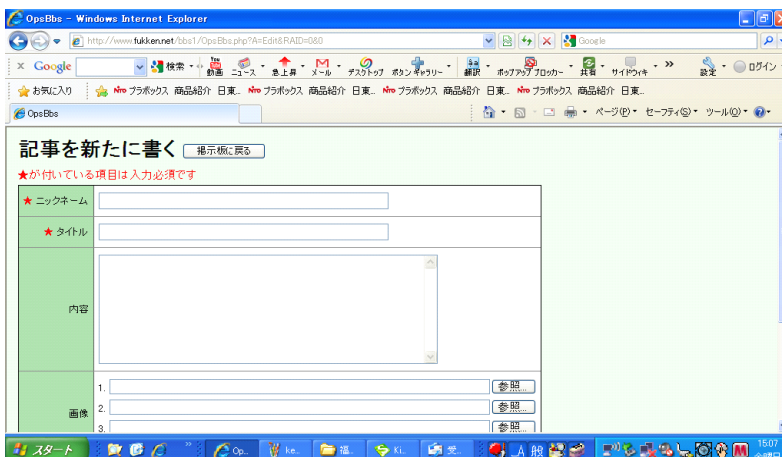

→ [登録画面へ戻る]

図2

掲示板の利用方法

掲示板には2つの利用方法があります

1つは他の皆さんが書き込んだ文書を読むと言う作業と、書き込みをする(書き込んである掲示板に返信をする作業です。

1.掲示板を読む

掲示板のアイコンをクリックすると認証画面が表示されます。
会員登録後にメールで通知されたIDとパスワードを入力してください
掲示板の一覧が表示されます
読みたい書き込みのタイトルをクリックしてください

2.掲示板に書き込みをする

上記の画面から「記事を新たに書く」をクリックします。

★マークは必須ですので注意してください。
画像は3枚まで表示可能です。